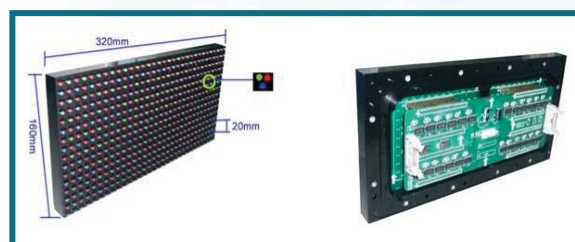

Technické parametry:

LED typ: DIP546

Konfigurace pixelů: 1R, 1G, 1B

Rozestup Pixelů: 20 mm

Velikost kabinetu: 1280 x 960 mm x 180mm

Hmotnost kabinetu: 70kg

Materiál kabinetu: železo (možno i hliník = snížení hmotnosti)

Základní svítivost: 6100 cd/m2

Rozlišení kabinetu: 64 x 48 pixelů

Maximální spotřeba: 950 W

Průměrná spotřeba: 400 W

Krytí: IP65

29.990,- za m²